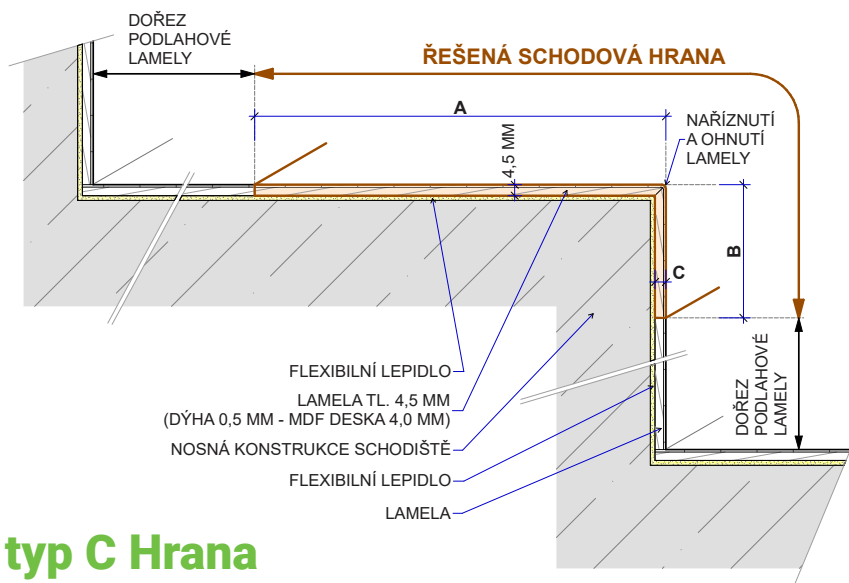

PARKET
KONCEPT

SCHODOVÉ HRANY
CENÍK 2024

CZK

floorify®

Platnost od 17. 4. 2024

Schodová hrana Floorify typ C

Řešení pro Vaše schody

Schodové hrany Floorify se standardně vyrábí jako typ C bez předsazeného nosu pro rovný obklad schodiště. Pro boční zališťování viditelné hrany schodu doporučujeme vhodně zvolenou hranu ABS. Svislý ohyb se provádí u obou řad BOARDS standardně na výšku 5 cm. Svislý ohyb u řady TILES (600 x 900 mm) se provádí na výšku 20 cm, takže celý schodový stupeň včetně podstupnice u rovného schodu je možné provést z jedné schodové hrany. Schodovou hranu TILES vzhledem k délce 900 mm bude nutné zpravidla objednávat v napojeném provedení ze dvou lamel buďto zakrácenou podle požadavku, nebo v celé dvojitě délce.

Typ C

TYP C FLOORIFY

Schodová hrana Floorify typ C Hrana s integrovanými bočními hranami

V letošním roce přicházíme s novou generací schodových hran Floorify typ C s integrovanými bočními hranami výšky 37 mm; posouváme tak vzhled a kvalitu výsledného schodiště na zcela jinou úroveň. Také realizace takových polootevřených, nebo zcela otevřených schodišť se nyní výrazně usnadňuje. Schodové hrany jsou vyrobeny přímo z podlahových panelů v barvě dekoru podlahy. Výsledkem je elegantní, moderní schodiště s velmi čistým provedením.

Typ C Hrana – levý ohyb

Typ C Hrana – pravý ohyb

Typ C Průběžný – levý ohyb

Typ C Průběžný – pravý ohyb

Realizace:

Schodové hrany Floorify se standardně dodávají v plné délce podlahové lamely a takto jsou naceněny v základním ceníku. Na přání je možné je vyrobit napojené do větší délky – vždy je nutné objednávat nadpojené už z výroby na požadovanou větší délku, nelze nadpojovat jednotlivé schodové hrany na délku na stavbě. Samozřejmě je možné objednat hrany zakrácené na jinou menší požadovanou délku.