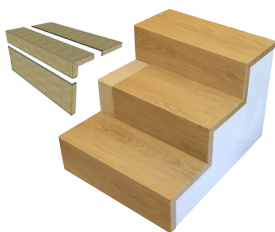

Typ C

TYP C FLOORIFY

Schodová hrana Floorify typ C Hrana s integrovanými bočními hranami

V letošním roce přicházíme s novou generací schodových hran Floorify typ C s integrovanými bočními hranami výšky 37 mm; posouváme tak vzhled a kvalitu výsledného schodiště na zcela jinou úroveň. Také realizace takových polootevřených, nebo zcela otevřených schodišť se nyní výrazně usnadňuje. Schodové hrany jsou vyrobeny přímo z podlahových panelů v barvě dekoru podlahy. Výsledkem je elegantní, moderní schodiště s velmi čistým provedením.

Typ C Hrana – levý ohyb

Typ C Hrana – pravý ohyb

Typ C Průběžný – levý ohyb

Typ C Průběžný – pravý ohyb

Realizace:

Schodové hrany Floorify se standardně dodávají v plné délce podlahové lamely a takto jsou naceněny v základním ceníku. Na přání je možné je vyrobit napojené do větší délky – vždy je nutné objednávat nadpojené už z výroby na požadovanou větší délku, nelze nadpojovat jednotlivé schodové hrany na délku na stavbě. Samozřejmě je možné objednat hrany zakrácené na jinou menší požadovanou délku.